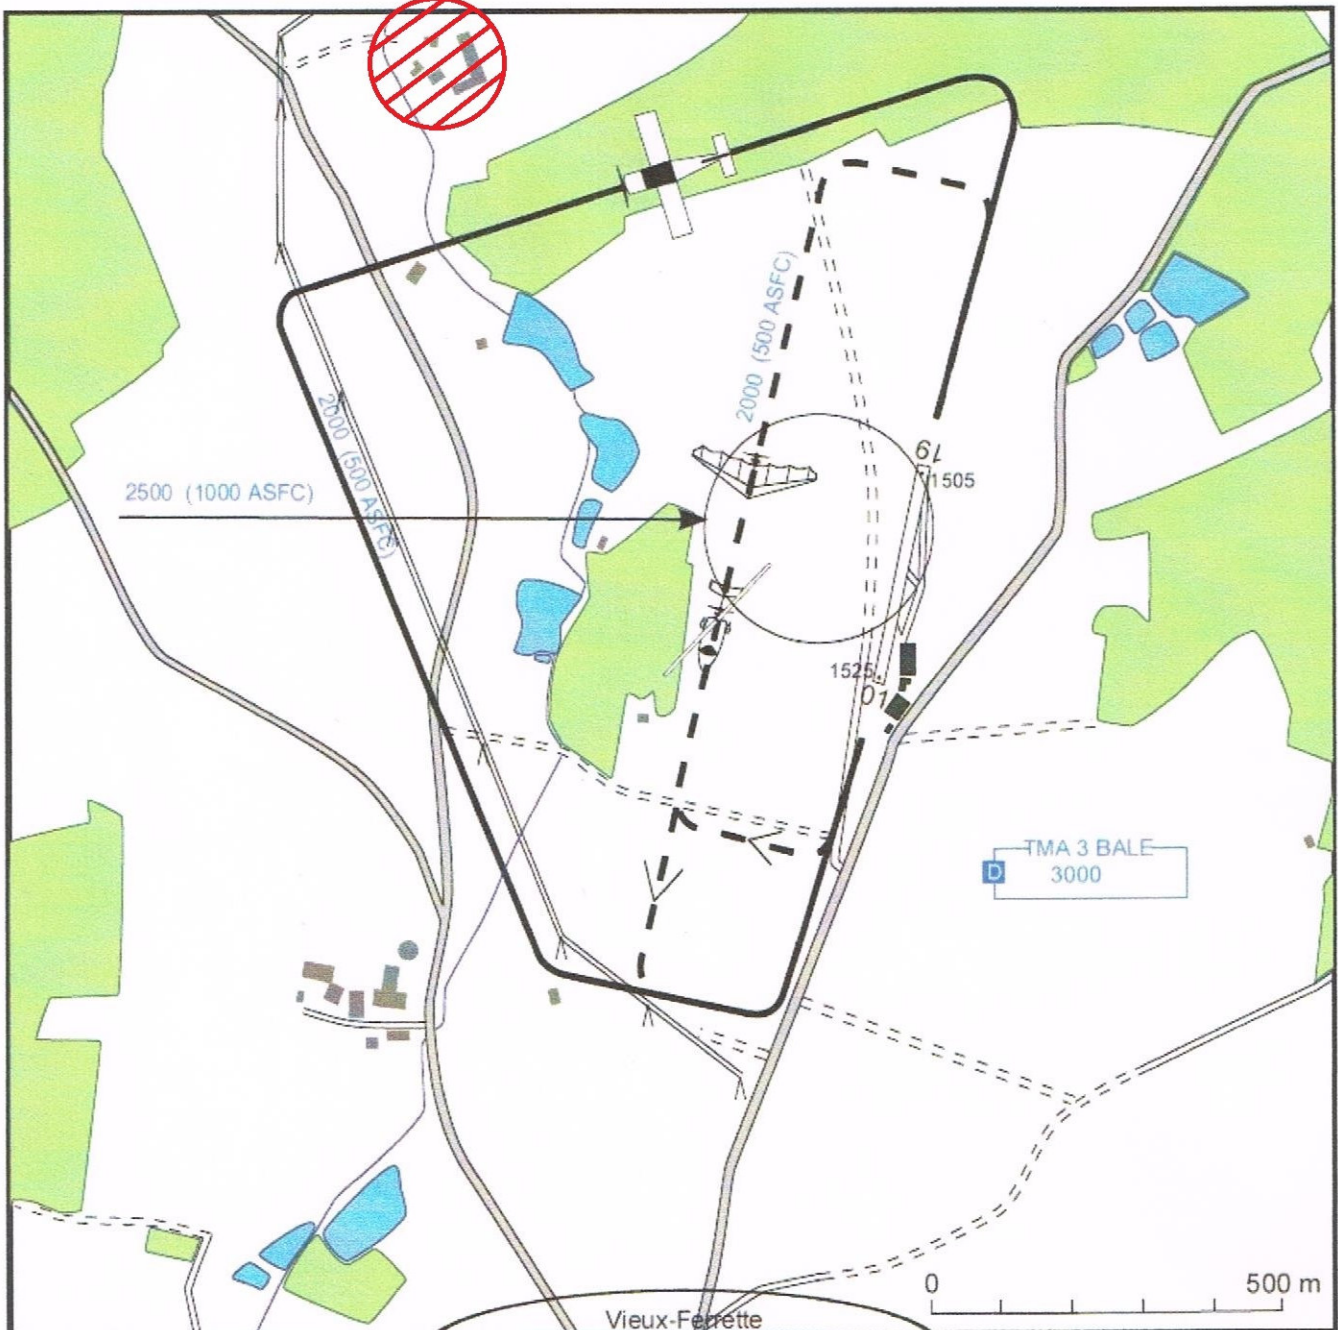


	ALT AD: 1515 ft LAT: 47°30'55"N LONG: 007°18'25"E	LF 6822
---	---	---------

Ferme du BAUMERTHOF

RWY	QFU	Dimensions	Nature	Résistance	TODA	ASDA	LDA
01	007	20 x 300	Non revêtue	-	300	300	300
19	187				300	300	300

ATTENTION ! Carte fournie sans garantie par le centre ULM de Vieux-Ferrette.
 Cette carte a été établie selon les règles en usage sur la plateforme.
 Copyright - Manuel Rauch

RS 11.7.2017